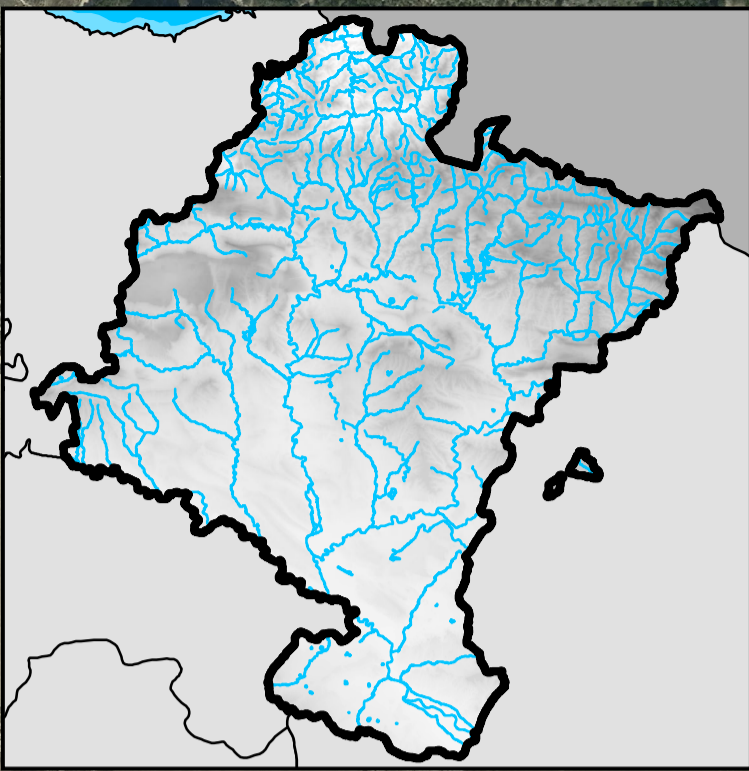

ESCENARIO DEPORTIVO DE PESCA ARRANTZAKO KIROL-EREMUA Soto del Churri - PERALTA 430 m

Cauce Antiguo del Río Arga

Peralta

NA-8701

NA-115

Km-21