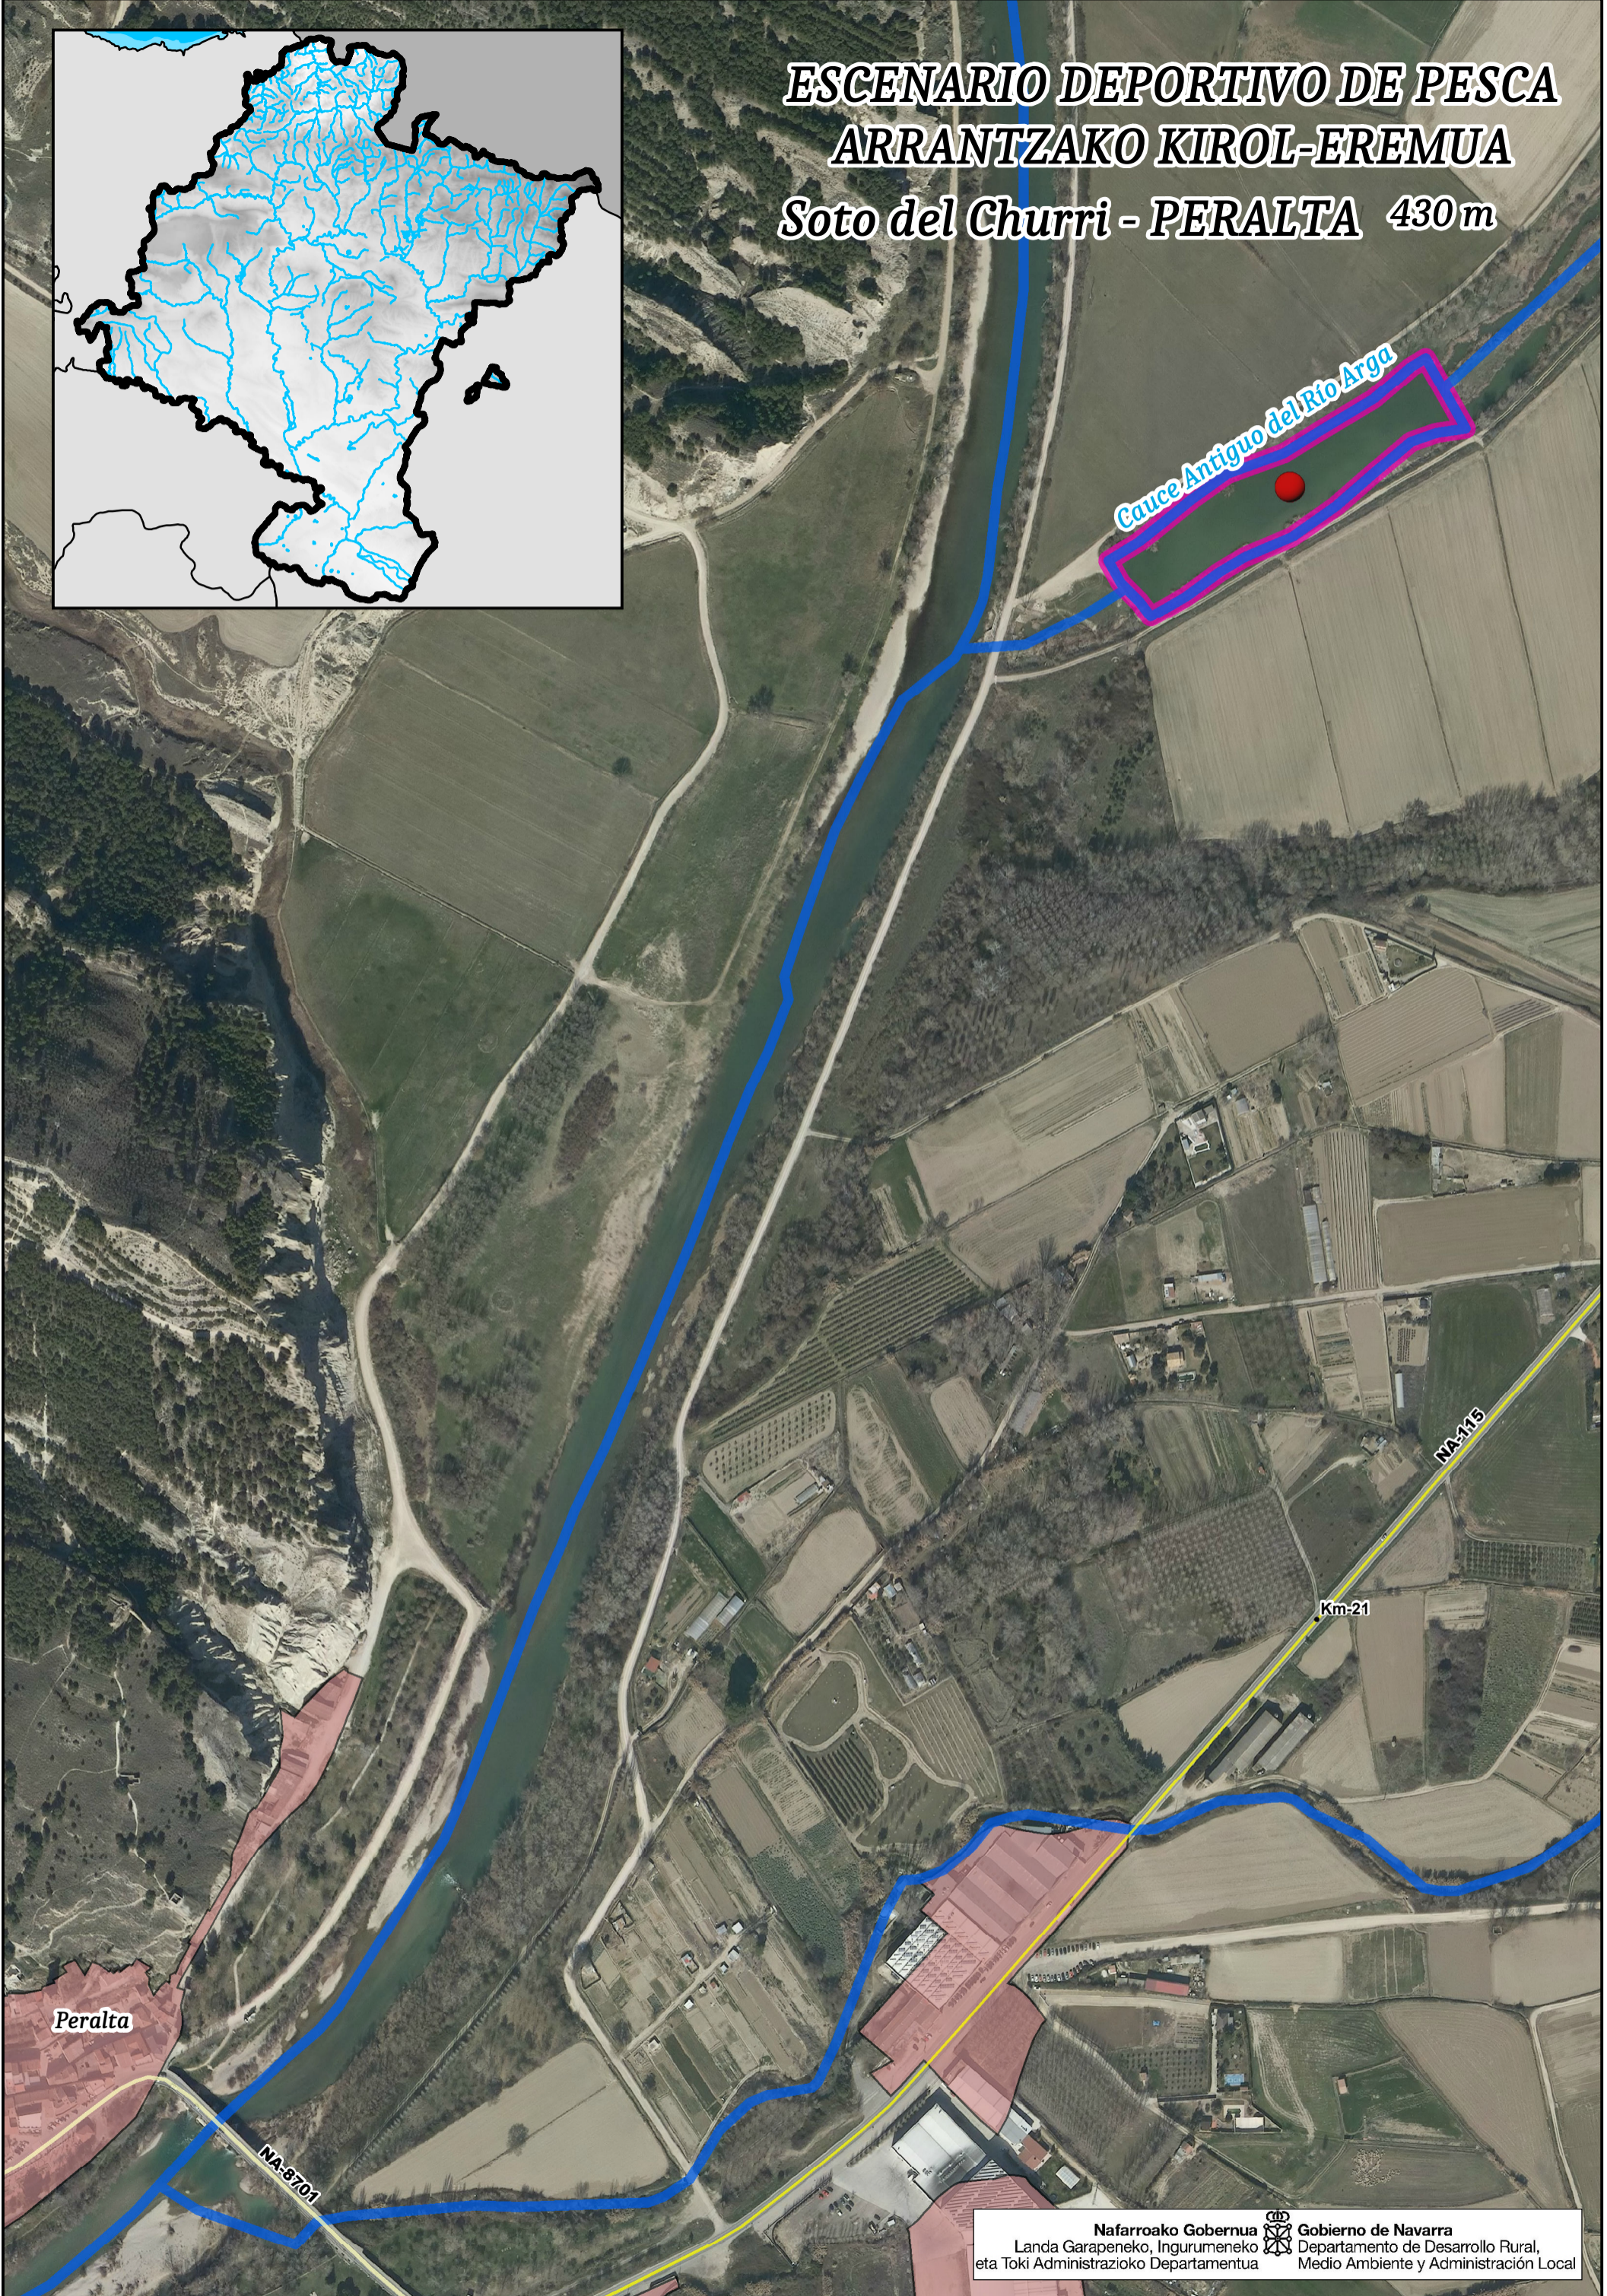

ESCENARIO DEPORTIVO DE PESCA ARRANTZAKO KIROL-EREMUA Soto del Churri - PERALTA 430 m

Cauce Antiguo del Río Arga

Peralta

NA-8701

NA-115

Km-21