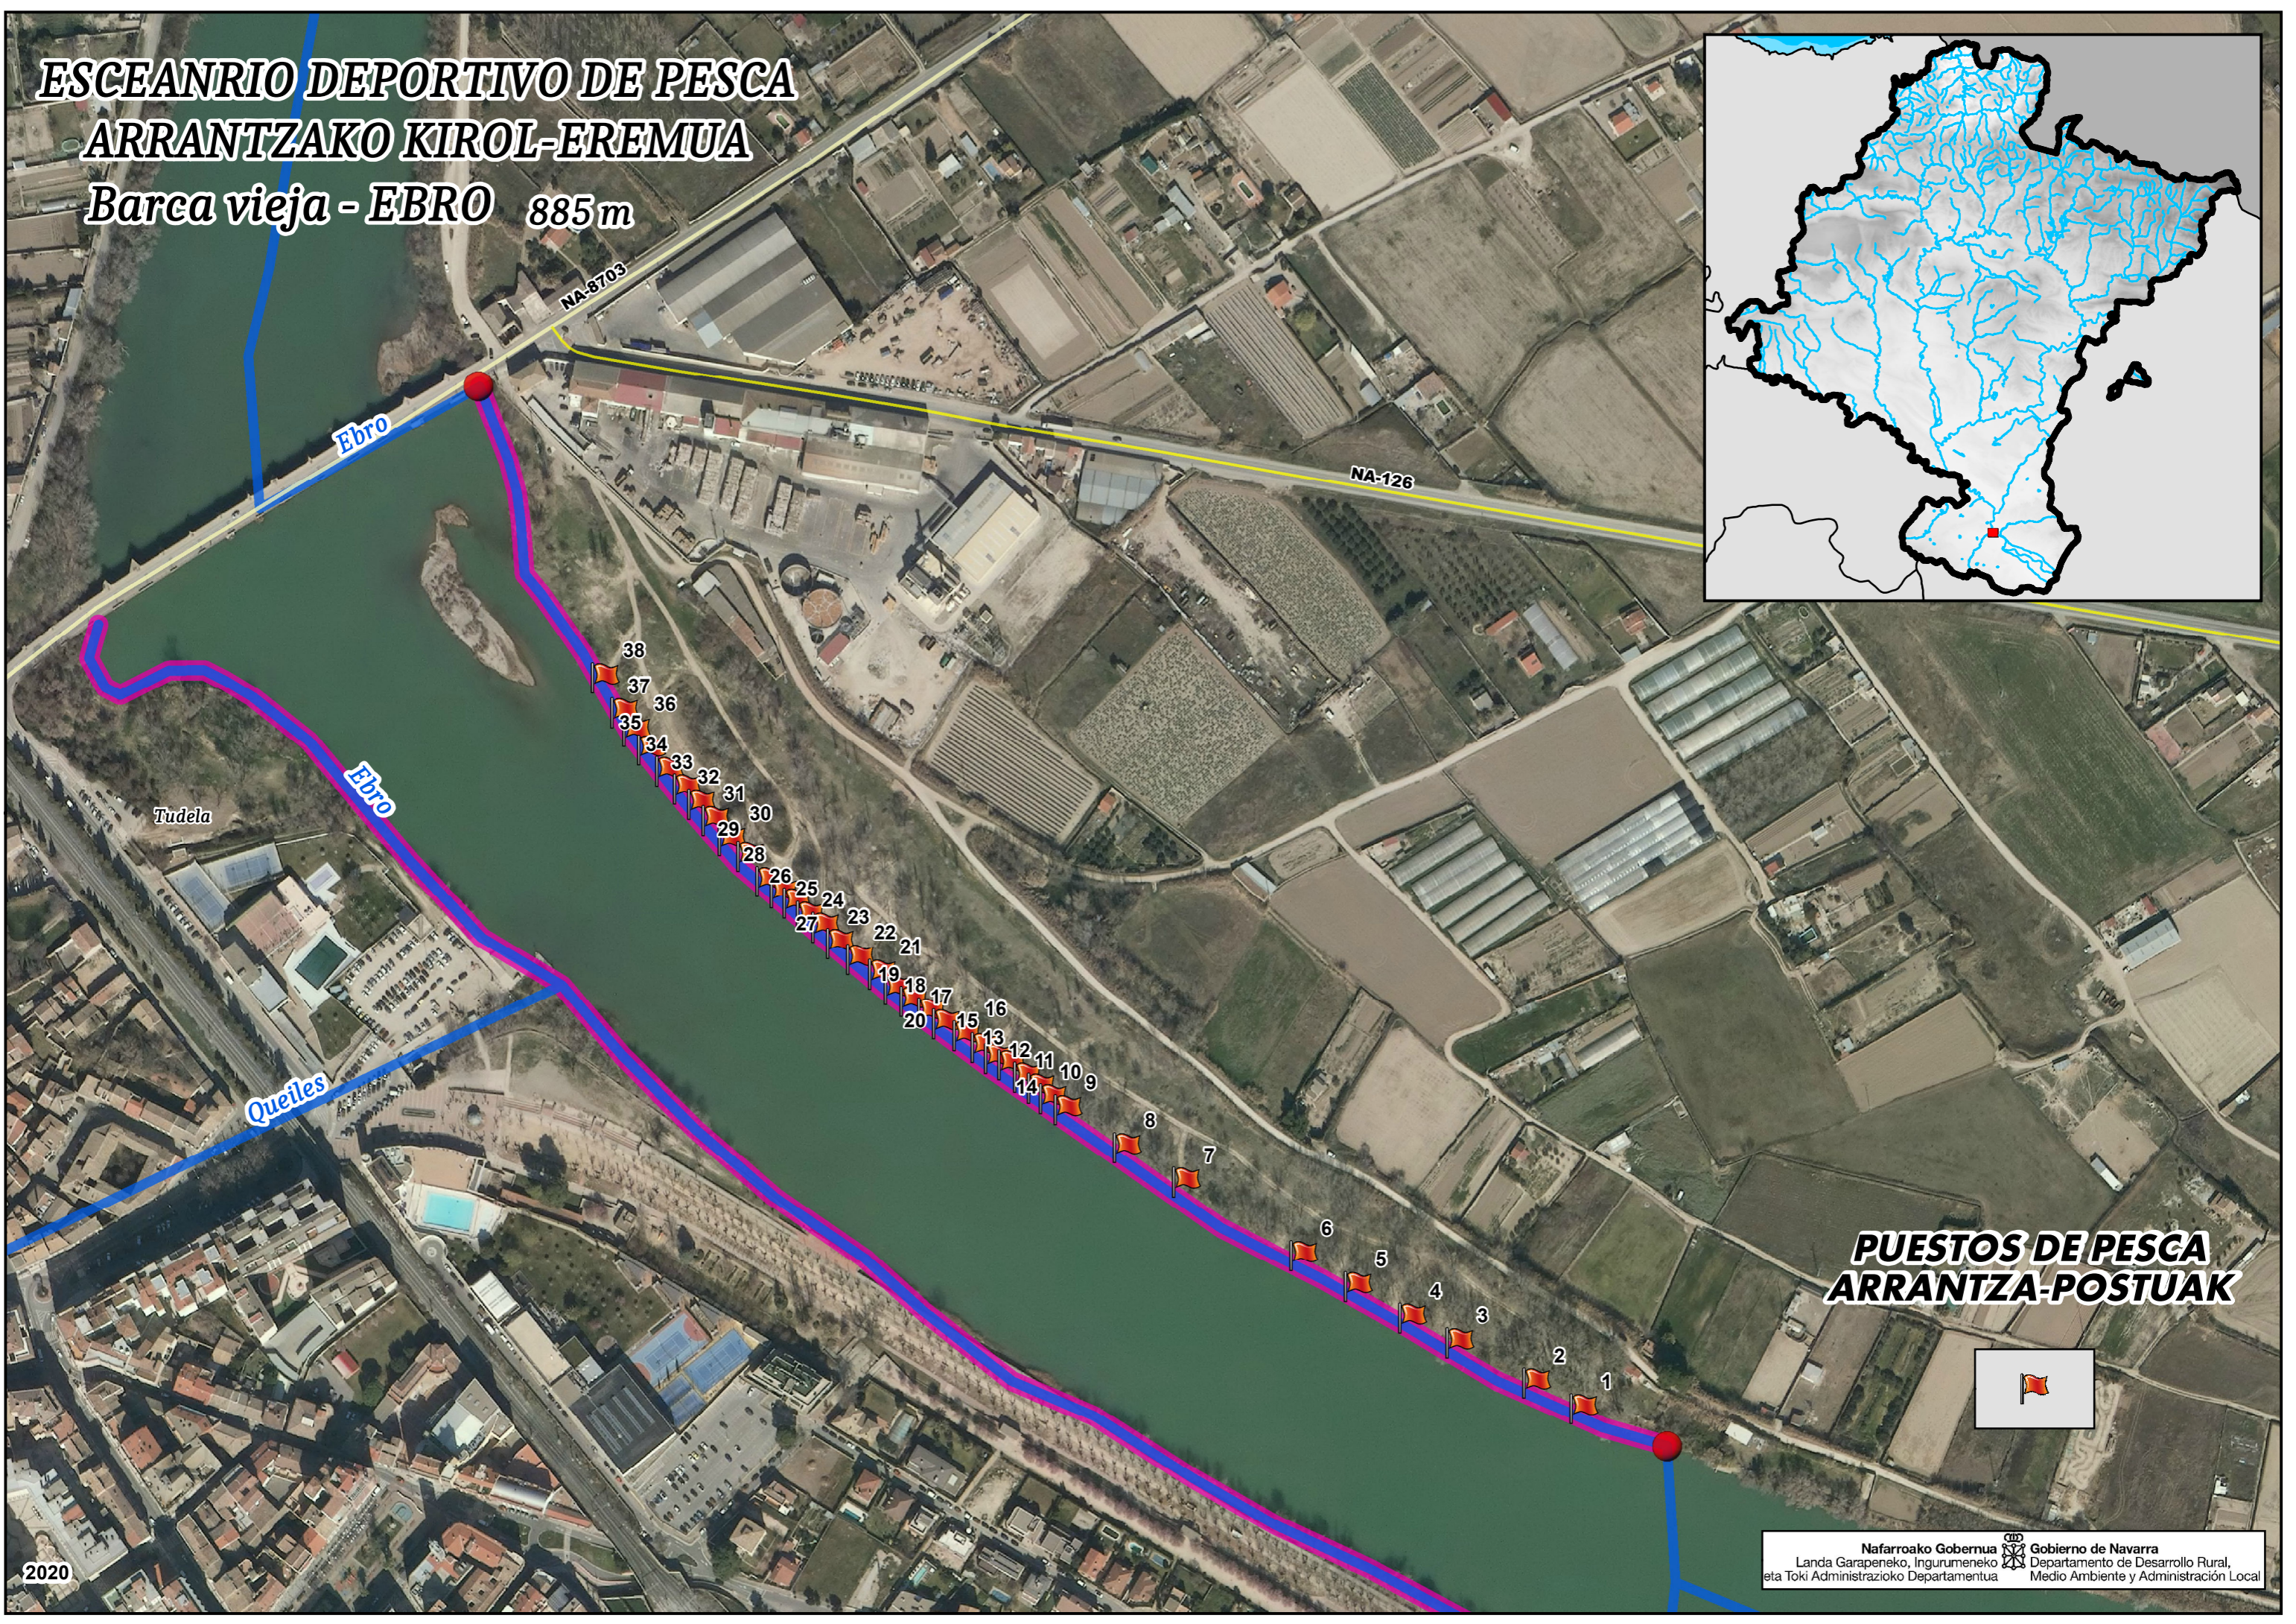

# ESCEANRIO DEPORTIVO DE PESCA ARRANTZAKO KIROL-EREMUA

Barca vieja - EBRO 885 m

## PUESTOS DE PESCA ARRANTZA-POSTUAK

2020